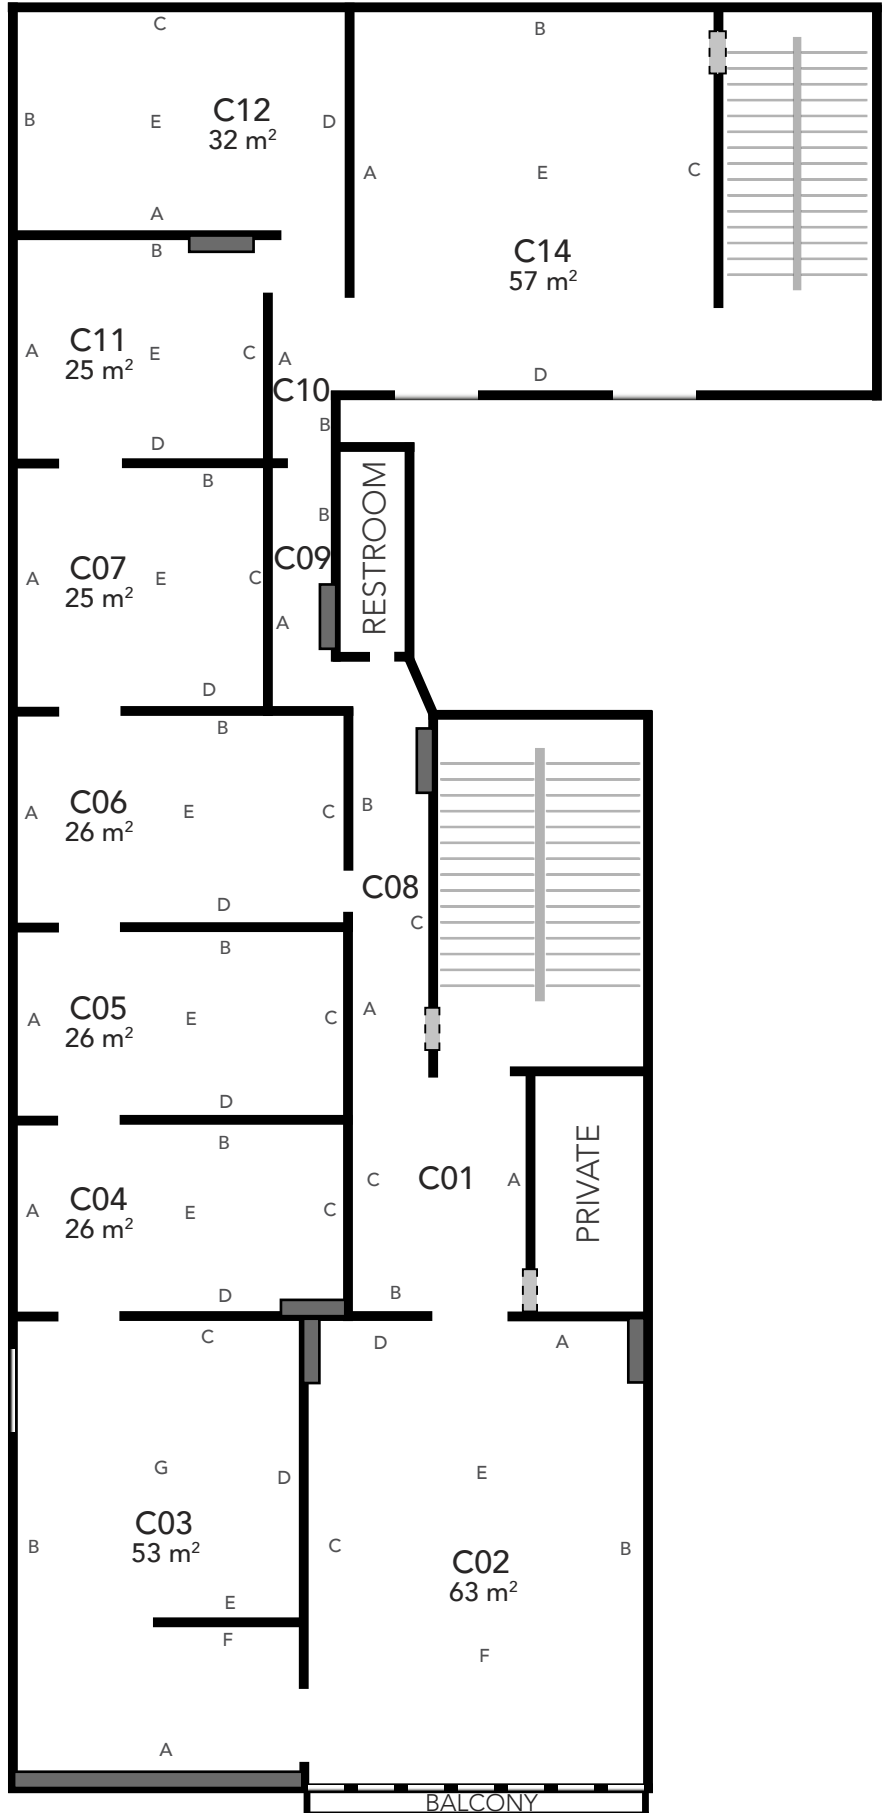

European Cultural Centre

Palazzo Bembo
FIRST FLOOR

Riva del Carbon 4793

S.re S. Marco, Venice

KEY:

-  Structural Element
-  Private Door
-  Window

European Cultural Centre

Palazzo Bembo SECOND FLOOR

Riva del Carbon 4793

S.re S. Marco, Venice

KEY:

-  Structural Element
-  Private Door
-  Window